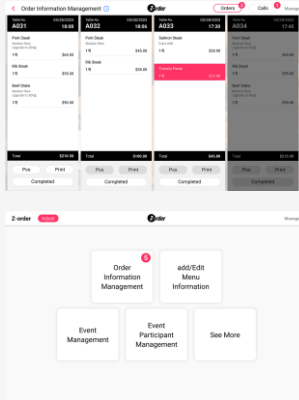

Z-Order Android (Tablet / 관리자 · 고객용 앱)

메뉴 관리부터, 주문 및 호출까지 간편하게 관리 가능한 스마트 전자메뉴판 태블릿 전용 앱

고객용 앱 전자메뉴판의 간편한 사용과 이벤트 마케팅을 통한 매출 효과 Up ↑

관리자 앱 간편한 메뉴등록 및 주문관리, 호출관리 등으로 비용 절감 효과 Up ↑

연동

웹사이트 상품 및 서비스를 소개하는 웹사이트로, 태블릿 전용 앱과 연동해 관리 가능

Taol 웹사이트 + 관리자 페이지

글로벌 콜드체인 물류 온라인 정보제공 및 물류스페이스
중개 플랫폼을 ONE STOP STATION 서비스로 제공

Taol QR

Android · iOS

물류 정보 확인 등이 가능한 앱

관리자 페이지 (Web)

고워크
웹사이트 + 관리자 페이지

고워크
Android

인테리어 전문가에게 일자리를 지원
빅데이터를 활용한 역경매 방식의 매칭 시스템

고워크 웹사이트 메인

인테리어 전문가를 고워크로 간편하게 호출

관리자 페이지 (Web)

terious

테리우스펫
웹사이트 + 관리자 페이지

테리우스펫
Android

펫 푸드 전문 쇼핑몰