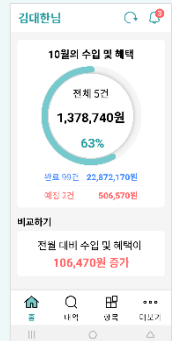

10

맛있는 얼굴

맛을 느끼고, 표정을 분석해 기분으로 표현해 주는 서비스

11

인트로

로그인 페이지

회원가입

히스토리

영상 분석중

영상 분석완료

마이페이지

관리자 페이지(웹)

실버포켓

시니어를 위한 '수입 내역' 관리 서비스

12

인트로

로그인 페이지

메인 페이지

비교 분석

내역 보기

의미심장

실시간 심박수 측정과 운동 영상 코칭

13

리워드형 피트니스 앱