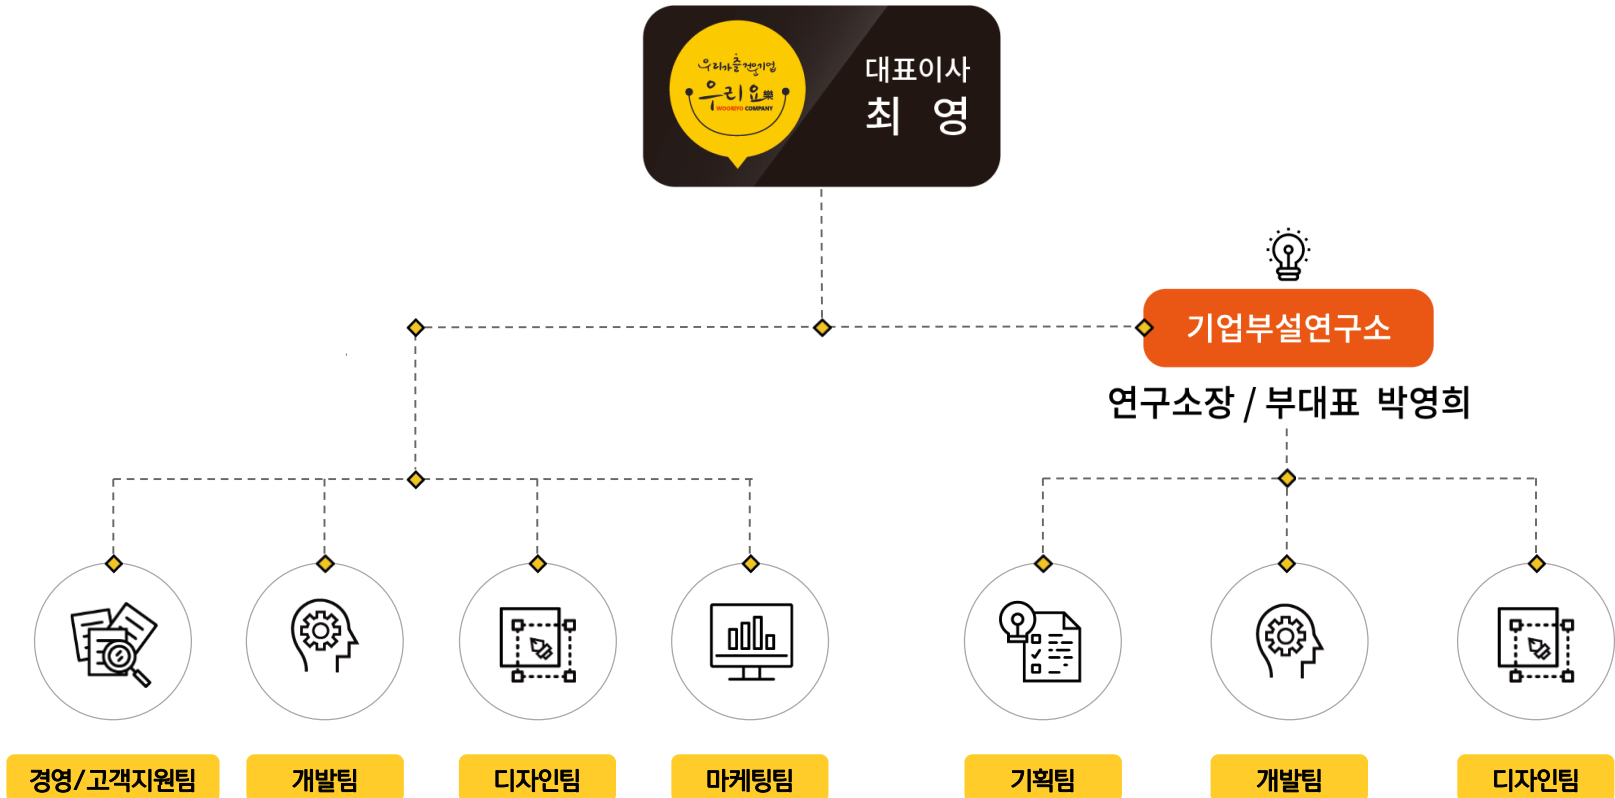

“기획/디자인/개발, 비즈니스분야까지 **한번에!**”