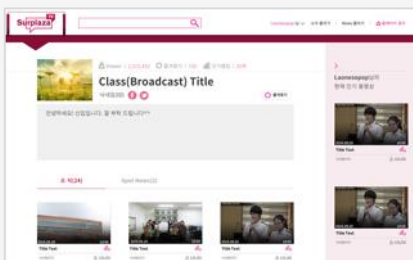

연동

상품관리

관리자 페이지

iOS PC Android
각각의 OS에 따라 시청 가능

전북행복한돌봄 사회적협동조합

생활의 편리함과 여유를 위한 가사서비스를 제공하는 웹사이트

07

SL케어