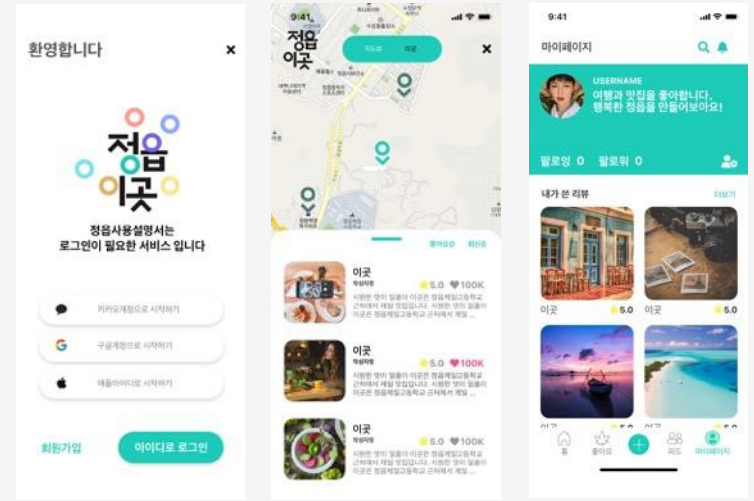

인테리어 전문가에게 일자리를 지원
빅데이터를 활용한 역경매 방식의 매칭 시스템

고워크 웹사이트 메인

인테리어 전문가를 고워크로 간편하게 호출

관리자 페이지 (Web)

terious

테리우스펫
웹사이트 + 관리자 페이지

테리우스펫
Android

펫 푸드 전문 쇼핑몰

테리우스 펫 웹사이트 메인

관리자 페이지 (Web)

사단법인 둘레

정읍 시민의 행복한 삶을 위한 문화/사회서비스 제공
웹사이트 + 관리자 페이지

정읍이곳

정읍이곳

정읍 정보공유 Android/iOS APP + 관리자 웹페이지

정읍에 거주하는 거주자들이 정읍에 대한 다양한 정보를 공유

관리자 페이지 (Web)

서플라자

미디어 커머스 + 관리자 페이지

서플라자

Android/iOS APP

미디어 커머스

인코딩 변환

서플라자 메인

연동

상품관리

관리자 페이지

iOS PC Android
각각의 OS에 따라 시청 가능

전북행복한돌봄 사회적협동조합

생활의 편리함과 여유를 위한 가사서비스를 제공하는 웹사이트

07

SL케어