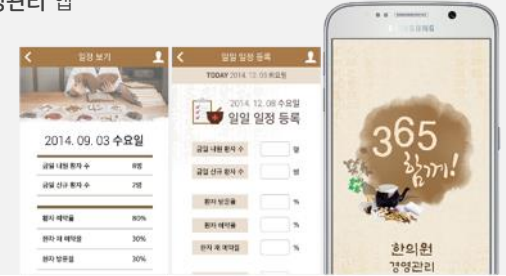

이벤트
업과 연동하여 행사에서
관리는 모바일로 이벤트를
등록하여 진행

상점
포인트로 구매할 수 있는
상품권을 관리가 용이
등록하여 판매

회원관리
특정 회원들의 정보와
보유 포인트등을 관리

광고
앱에서 보유한 이미지를
별 화면에 표시 및 내역이
광고배너로 연동

포인트가 쌓이는 광고 보고,
그 포인트로 최신 휴대폰을 살 수 있는 리워드 앱

19

너와나의거리

장거리 연애를 하는 커플들을 위해
쉽게 맛집을 찾을 수 있는 앱

20

- 전체적인 GUI디자인 제작
- 지역별 맛집/유명소 블로그 포스팅 연동

S케줄

창업에 관련된 스케줄입력/공유 앱

21

- 원하는 사용자에게 스케줄 공유
- 일정 등록 시, 달력모드에서 카운팅

드림트리

뜻 깊은 인연을 맺는 재능기부 앱

22

- 전체적인 GUI디자인 제작

365함께

한의원에서 사용할 수 있는
한의원 전반 경영관리 앱

23

- 전체적인 GUI디자인 제작

VST

운동기기와 연결되어 상대방과 대결 구조로
운동하는 헬스 앱 디자인

24

- IoT로서 단말기와 연동되는 디자인 제작
- 운동종목을 표현해주는 실루엣 디자인 활용
- 남성적임을 추구하는 클라이언트 맞춤 커스텀
- 전체적인 GUI디자인 설계

그 외 외주 프로젝트

(주)우리요

주소

전라북도 전주시 완산구 홍산남로75
승우빌딩 6층(효자동 3가 1539-3)

주차

건물내 지하주차장 or 공유주차장