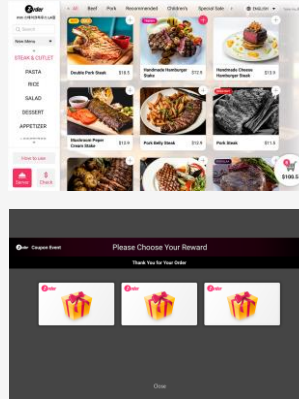

Z-Order Android (Tablet / 관리자 · 고객용 앱)

메뉴 관리부터, 주문 및 호출까지 간편하게 관리 가능한 스마트 전자메뉴판 태블릿 전용 앱

고객용 앱 전자메뉴판의 간편한 사용과 이벤트 마케팅을 통한 매출 효과 Up ↑

관리자 앱 간편한 메뉴등록 및 주문관리, 호출관리 등으로 비용 절감 효과 Up ↑

연동

웹사이트 상품 및 서비스를 소개하는 웹사이트로, 태블릿 전용 앱과 연동해 관리 가능

Taol 웹사이트 + 관리자 페이지

글로벌 콜드체인 물류 온라인 정보제공 및 물류스페이스
중개 플랫폼을 ONE STOP STATION 서비스로 제공

Taol QR

Android · iOS

물류 정보 확인 등이 가능한 앱

관리자 페이지 (Web)

고워크
웹사이트 + 관리자 페이지

고워크
Android