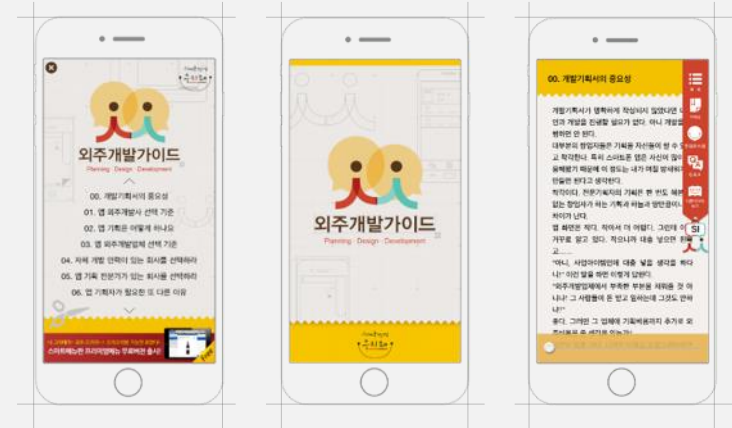

-주문 시 옵션에 따라 가격 적용

-주문 내역 합산 기록

고객 정보 확보 위한 고객 이벤트

-할인 쿠폰 등 뽑기 이벤트

서버 : Java

네이티브 앱 : iOS(iPad 전용)

-추가 : 주문 수신 앱(Android)

개발언어 : Object-C

개발툴 : Xcode

중개수수료 '0원' APP/WEB 전문 분할 외주 중개 서비스

05

http://www.sireal.co.kr

- 키워드 설정
앱에서 설정한 키워드
별 앱 푸시알림
- 외주지원
앱과 앱을 통해
편리한 외주지원
- 분할외주
기획/디자인/개발
분야별 외주희
- 외주 컨설팅
프로젝트에 관련된
외주 컨설팅

외주개발가이드

Planning · Design · Development

자신의 사업아이템을 성공으로 이끌어 주는 이야기를 담다

06

디어북(Dear Book)

누구든 작가가 될 수 있는 앱북 플랫폼

'자신만의 앱을 만들어 드립니다.'

07

그들의 속사정

다이어트윈드

Z-Order Android (Tablet / 관리자 · 고객용 앱)

메뉴 관리부터, 주문 및 호출까지 간편하게 관리 가능한 스마트 전자메뉴판 태블릿 전용 앱

고객용 앱 전자메뉴판의 간편한 사용과 이벤트 마케팅을 통한 매출 효과 Up ↑

관리자 앱 간편한 메뉴등록 및 주문관리, 호출관리 등으로 비용 절감 효과 Up ↑

연동

웹사이트 상품 및 서비스를 소개하는 웹사이트로, 태블릿 전용 앱과 연동해 관리 가능