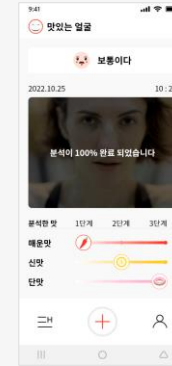

맛있는 얼굴

맛을 느끼고, 표정을 분석해 기분으로 표현해 주는 서비스

11

영상 분석완료

실버포켓

시니어를 위한 '수입 내역' 관리 서비스

12

의미심장

실시간 심박수 측정과 운동 영상 코칭

13