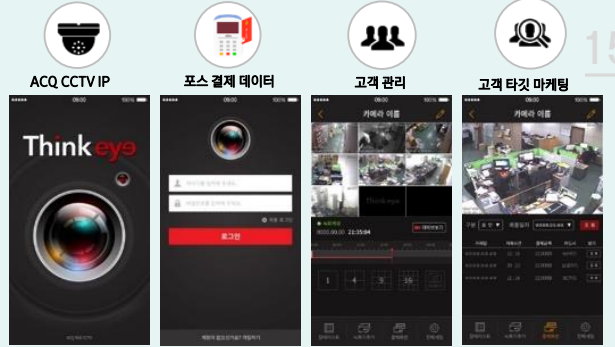

관리자 페이지

웨이짱 실시간 위치인식 어플리케이션

14

로고부터 앱개발까지

SOS긴급구조요청 길찾기 주차위치 서비스

인트로

메인 페이지

(주)상공에너지

16

물류배송 스케줄 & 실시간 GPS정보 공유 앱

스케줄러 - 실시간 공지사항
- 주간/월, 달력모드로 일정확인
- 사용자간 일정공유 가능
- 실시간 공지사항 확인 가능

2015년 05월
공인 물류관리사인원 일정
- 실시간 공지사항 확인 가능
- 사용자간 일정공유 가능

실시간 GPS 정보인대이트
- 10분 간격으로 위치정보 업데이트
- 도착 시간 알람까지 정보수집
- 위치정보 공유가능

18

인체 실루엣 운동 부위 선택 | 스톱워치 활용 | 섭취 칼로리 표시 | 운동 영상 다운 | 일일식단 입력

Thinkey

ACQ 제공 CCTV를 통해 고객 유치 서비스

ACQ CCTV IP

포스 결제 데이터

고객 관리

고객 타겟 마케팅