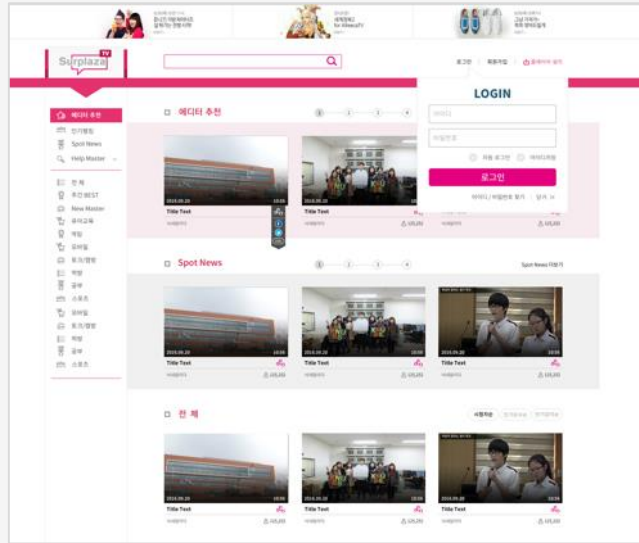

테리우스 펫 웹사이트 메인

관리자 페이지 (Web)

사단법인 둘레

정읍 시민의 행복한 삶을 위한 문화/사회서비스 제공
웹사이트 + 관리자 페이지

정읍이곳

정읍이곳

정읍 정보공유 Android/iOS APP + 관리자 웹페이지

정읍에 거주하는 거주자들이 정읍에 대한 다양한 정보를 공유

관리자 페이지 (Web)

서플라자

미디어 커머스 + 관리자 페이지

서플라자

Android/iOS APP

미디어 커머스

인코딩 변환

서플라자 메인

연동

상품관리

관리자 페이지

iOS PC Android
각각의 OS에 따라 시청 가능

전북행복한돌봄 사회적협동조합

생활의 편리함과 여유를 위한 가사서비스를 제공하는 웹사이트

07

SL케어