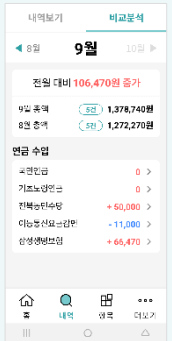

10

맛있는 얼굴

맛을 느끼고, 표정을 분석해 기분으로 표현해 주는 서비스

11

인트로

로그인 페이지

회원가입

히스토리

영상 분석중

영상 분석완료

마이페이지

관리자 페이지(웹)

실버포켓

시니어를 위한 '수입 내역' 관리 서비스

12

인트로

로그인 페이지

메인 페이지

비교 분석

내역 보기

의미심장

실시간 심박수 측정과 운동 영상 코칭

13

리워드형 피트니스 앱