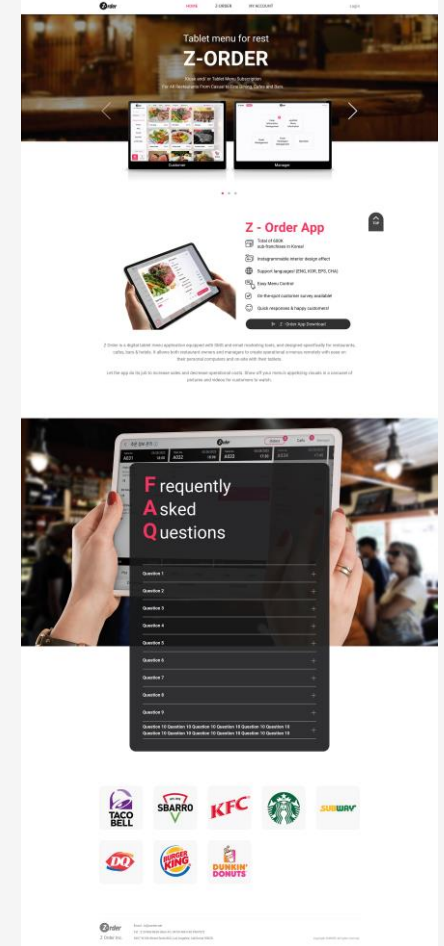

Z-Order Android (Tablet / 관리자 · 고객용 앱)

메뉴 관리부터, 주문 및 호출까지 간편하게 관리 가능한 스마트 전자메뉴판 태블릿 전용 앱

고객용 앱 전자메뉴판의 간편한 사용과 이벤트 마케팅을 통한 매출 효과 Up ↑

관리자 앱 간편한 메뉴등록 및 주문관리, 호출관리 등으로 비용 절감 효과 Up ↑

연동

웹사이트 상품 및 서비스를 소개하는 웹사이트로, 태블릿 전용 앱과 연동해 관리 가능

Taol 웹사이트 + 관리자 페이지

글로벌 콜드체인 물류 온라인 정보제공 및 물류스페이스
중개 플랫폼을 ONE STOP STATION 서비스로 제공

Taol QR

Android · iOS

물류 정보 확인 등이 가능한 앱

관리자 페이지 (Web)

고워크
웹사이트 + 관리자 페이지

고워크
Android