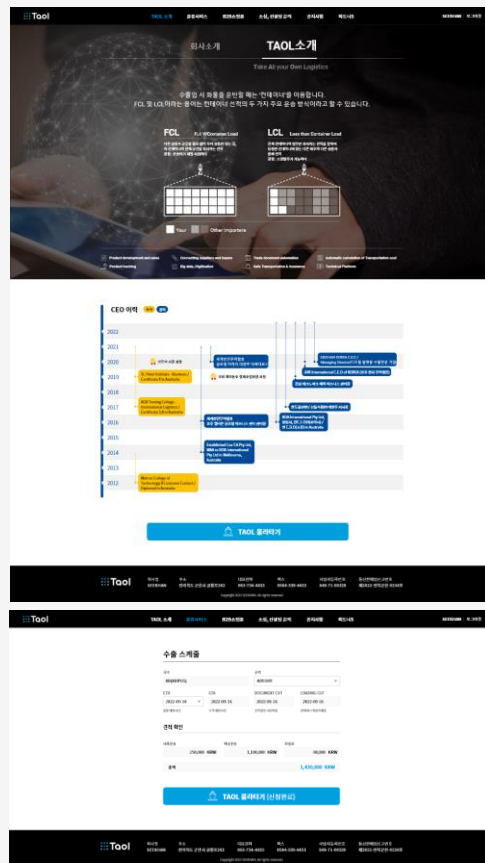

Z-Order Android (Tablet / 관리자 · 고객용 앱)

메뉴 관리부터, 주문 및 호출까지 간편하게 관리 가능한 스마트 전자메뉴판 태블릿 전용 앱

고객용 앱 전자메뉴판의 간편한 사용과 이벤트 마케팅을 통한 매출 효과 Up ↑

관리자 앱 간편한 메뉴등록 및 주문관리, 호출관리 등으로 비용 절감 효과 Up ↑

연동

웹사이트 상품 및 서비스를 소개하는 웹사이트로, 태블릿 전용 앱과 연동해 관리 가능

Taol 웹사이트 + 관리자 페이지

글로벌 콜드체인 물류 온라인 정보제공 및 물류스페이스
중개 플랫폼을 ONE STOP STATION 서비스로 제공

Taol QR

Android · iOS

물류 정보 확인 등이 가능한 앱

관리자 페이지 (Web)

고워크
웹사이트 + 관리자 페이지

고워크
Android