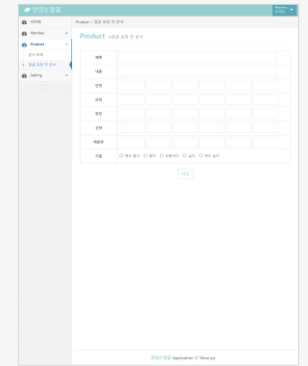

맛있는 얼굴

맛을 느끼고, 표정을 분석해 기분으로 표현해 주는 서비스

11

관리자 페이지(웹)

실버포켓

시니어를 위한 '수입 내역' 관리 서비스

12

의미심장

실시간 심박수 측정과 운동 영상 코칭

13