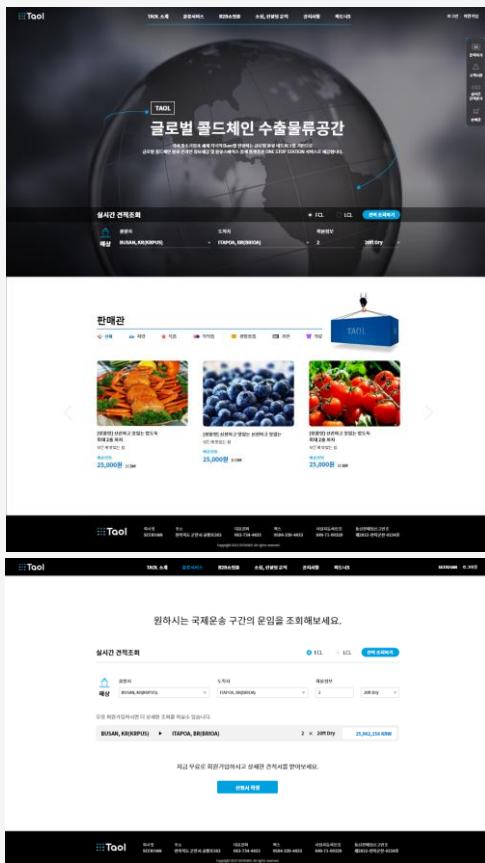

Taol 웹사이트 + 관리자 페이지

글로벌 콜드체인 물류 온라인 정보제공 및 물류스페이스
중개 플랫폼을 ONE STOP STATION 서비스로 제공