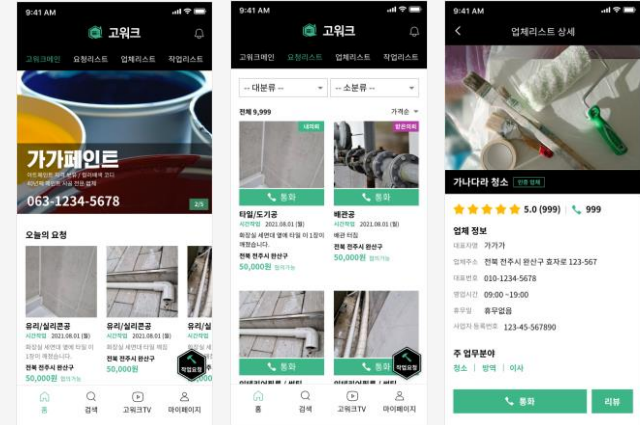

Z-Order Android (Tablet / 관리자 · 고객용 앱)

메뉴 관리부터, 주문 및 호출까지 간편하게 관리 가능한 스마트 전자메뉴판 태블릿 전용 앱

고객용 앱 전자메뉴판의 간편한 사용과 이벤트 마케팅을 통한 매출 효과 Up ↑

관리자 앱 간편한 메뉴등록 및 주문관리, 호출관리 등으로 비용 절감 효과 Up ↑

연동

웹사이트 상품 및 서비스를 소개하는 웹사이트로, 태블릿 전용 앱과 연동해 관리 가능

Taol 웹사이트 + 관리자 페이지

글로벌 콜드체인 물류 온라인 정보제공 및 물류스페이스
중개 플랫폼을 ONE STOP STATION 서비스로 제공

Taol QR

Android · iOS

물류 정보 확인 등이 가능한 앱

관리자 페이지 (Web)

고워크
웹사이트 + 관리자 페이지

고워크
Android

인테리어 전문가에게 일자리를 지원
빅데이터를 활용한 역경매 방식의 매칭 시스템

고워크 웹사이트 메인

인테리어 전문가를 고워크로 간편하게 호출

관리자 페이지 (Web)

terious

테리우스펫
웹사이트 + 관리자 페이지

테리우스펫
Android

펫 푸드 전문 쇼핑몰

테리우스 펫 웹사이트 메인

관리자 페이지 (Web)

사단법인 둘레

정읍 시민의 행복한 삶을 위한 문화/사회서비스 제공
웹사이트 + 관리자 페이지

정읍이곳

정읍이곳

정읍 정보공유 Android/iOS APP + 관리자 웹페이지

정읍에 거주하는 거주자들이 정읍에 대한 다양한 정보를 공유