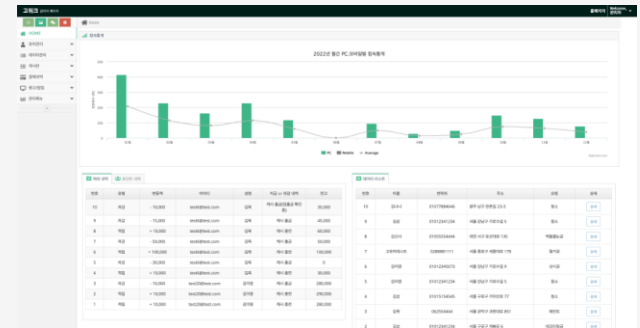

Z-Order Android (Tablet / 관리자 · 고객용 앱)

메뉴 관리부터, 주문 및 호출까지 간편하게 관리 가능한 스마트 전자메뉴판 태블릿 전용 앱

고객용 앱 전자메뉴판의 간편한 사용과 이벤트 마케팅을 통한 매출 효과 Up ↑

관리자 앱 간편한 메뉴등록 및 주문관리, 호출관리 등으로 비용 절감 효과 Up ↑

연동

웹사이트 상품 및 서비스를 소개하는 웹사이트로, 태블릿 전용 앱과 연동해 관리 가능

Taol 웹사이트 + 관리자 페이지

글로벌 콜드체인 물류 온라인 정보제공 및 물류스페이스
중개 플랫폼을 ONE STOP STATION 서비스로 제공

Taol QR

Android · iOS

물류 정보 확인 등이 가능한 앱

관리자 페이지 (Web)

고워크
웹사이트 + 관리자 페이지

고워크
Android

인테리어 전문가에게 일자리를 지원
빅데이터를 활용한 역경매 방식의 매칭 시스템

고워크 웹사이트 메인

인테리어 전문가를 고워크로 간편하게 호출

관리자 페이지 (Web)

terious

테리우스펫
웹사이트 + 관리자 페이지

테리우스펫
Android

펫 푸드 전문 쇼핑몰