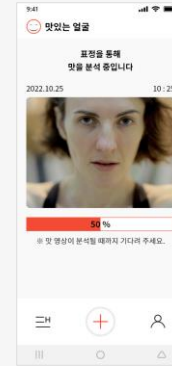

10

맛있는 얼굴

맛을 느끼고, 표정을 분석해 기분으로 표현해 주는 서비스

11

인트로

로그인 페이지

회원가입

히스토리

로그인 페이지

메인 페이지

비교 분석

내역 보기

의미심장

실시간 심박수 측정과 운동 영상 코칭

13

리워드형 피트니스 앱