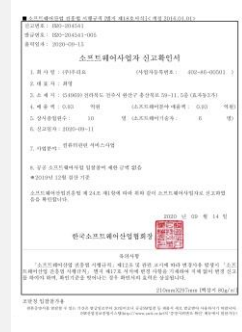

한국소프트웨어산업협회