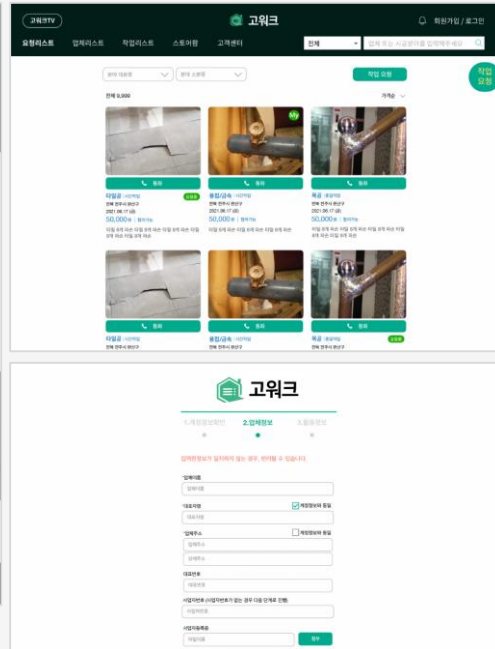

Z-Order Android (Tablet / 관리자 · 고객용 앱)

메뉴 관리부터, 주문 및 호출까지 간편하게 관리 가능한 스마트 전자메뉴판 태블릿 전용 앱

고객용 앱 전자메뉴판의 간편한 사용과 이벤트 마케팅을 통한 매출 효과 Up ↑

관리자 앱 간편한 메뉴등록 및 주문관리, 호출관리 등으로 비용 절감 효과 Up ↑

연동

웹사이트 상품 및 서비스를 소개하는 웹사이트로, 태블릿 전용 앱과 연동해 관리 가능

Taol 웹사이트 + 관리자 페이지

글로벌 콜드체인 물류 온라인 정보제공 및 물류스페이스
중개 플랫폼을 ONE STOP STATION 서비스로 제공

Taol QR

Android · iOS

물류 정보 확인 등이 가능한 앱

관리자 페이지 (Web)

고워크
웹사이트 + 관리자 페이지

고워크
Android

인테리어 전문가에게 일자리를 지원
빅데이터를 활용한 역경매 방식의 매칭 시스템

고워크 웹사이트 메인

인테리어 전문가를 고워크로 간편하게 호출

관리자 페이지 (Web)

terious

테리우스펫
웹사이트 + 관리자 페이지

테리우스펫
Android

펫 푸드 전문 쇼핑몰

테리우스 펫 웹사이트 메인

관리자 페이지 (Web)

사단법인 둘레

정읍 시민의 행복한 삶을 위한 문화/사회서비스 제공
웹사이트 + 관리자 페이지

정읍이곳

정읍이곳

정읍 정보공유 Android/iOS APP + 관리자 웹페이지

정읍에 거주하는 거주자들이 정읍에 대한 다양한 정보를 공유