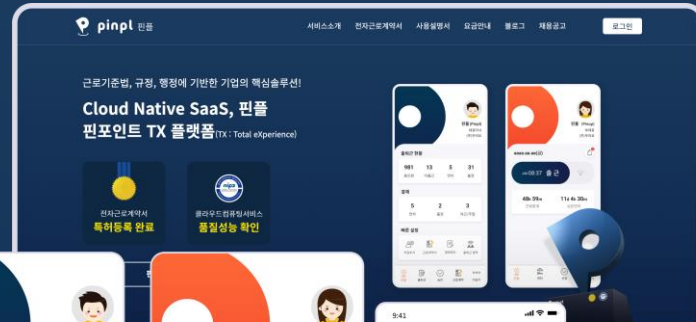

근태관리, 자동연차결재가 편한 인사담당자! | 내 연차 눈치안보고 사용 하는 직원!

핀플 관리자

- 출퇴근현황관리
- 간편한 연차결재
- 연차관리 (입사일 기준)
- 야근, 특근, 출장 결재
- 연차 축진 직원 관리
- 주 52시간제 초과 관리
- 직원 근로시간 관리

핀플 근로자

- 간편한 연차신청
- 야근, 특근, 출장 신청
- 내 근로시간 관리