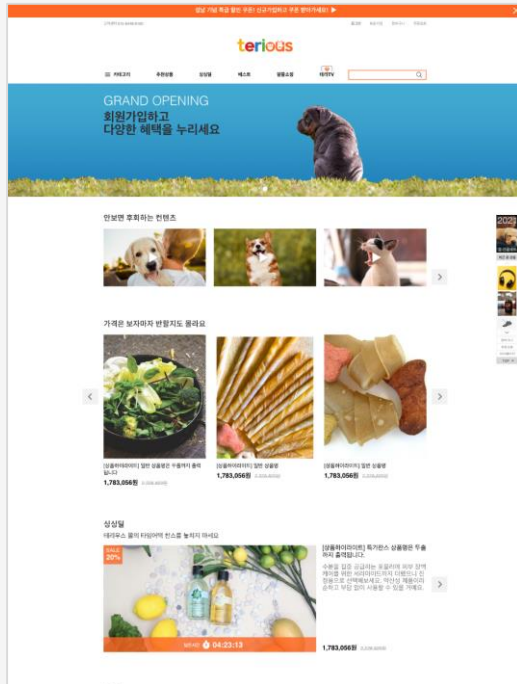

Z-Order Android (Tablet / 관리자 · 고객용 앱)

메뉴 관리부터, 주문 및 호출까지 간편하게 관리 가능한 스마트 전자메뉴판 태블릿 전용 앱

고객용 앱 전자메뉴판의 간편한 사용과 이벤트 마케팅을 통한 매출 효과 Up ↑

관리자 앱 간편한 메뉴등록 및 주문관리, 호출관리 등으로 비용 절감 효과 Up ↑

연동

웹사이트 상품 및 서비스를 소개하는 웹사이트로, 태블릿 전용 앱과 연동해 관리 가능

Taol 웹사이트 + 관리자 페이지

글로벌 콜드체인 물류 온라인 정보제공 및 물류스페이스
중개 플랫폼을 ONE STOP STATION 서비스로 제공

Taol QR

Android · iOS

물류 정보 확인 등이 가능한 앱

관리자 페이지 (Web)

고워크
웹사이트 + 관리자 페이지

고워크
Android

인테리어 전문가에게 일자리를 지원
빅데이터를 활용한 역경매 방식의 매칭 시스템

고워크 웹사이트 메인

인테리어 전문가를 고워크로 간편하게 호출

관리자 페이지 (Web)

terious

테리우스펫
웹사이트 + 관리자 페이지

테리우스펫
Android

펫 푸드 전문 쇼핑몰

테리우스 펫 웹사이트 메인

관리자 페이지 (Web)

사단법인 둘레

정읍 시민의 행복한 삶을 위한 문화/사회서비스 제공
웹사이트 + 관리자 페이지

정읍이곳

정읍이곳

정읍 정보공유 Android/iOS APP + 관리자 웹페이지

정읍에 거주하는 거주자들이 정읍에 대한 다양한 정보를 공유