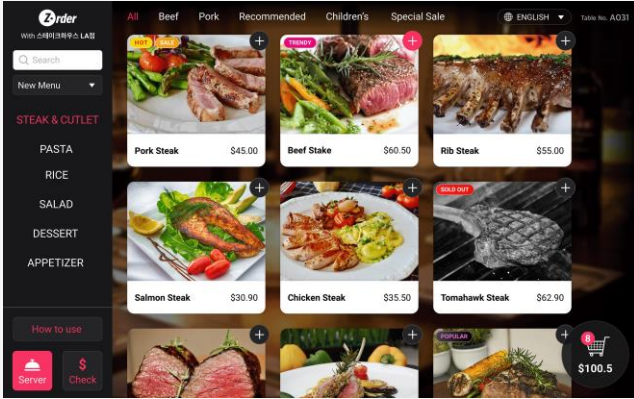

-주문 시 옵션에 따라 가격 적용

-주문 내역 합산 기록

고객 정보 확보 위한 고객 이벤트

-할인 쿠폰 등 뽑기 이벤트

서버 : Java

네이티브 앱 : iOS(iPad 전용)

-추가 : 주문 수신 앱(Android)

개발언어 : Object-C

자신의 사업아이템을 성공으로 이끌어 주는 이야기를 담다

06

디어북(Dear Book)

누구든 작가가 될 수 있는 앱북 플랫폼

'자신만의 앱을 만들어 드립니다.'

07

그들의 속사정

다이어트윈드

Z-Order Android (Tablet / 관리자 · 고객용 앱)

메뉴 관리부터, 주문 및 호출까지 간편하게 관리 가능한 스마트 전자메뉴판 태블릿 전용 앱

고객용 앱 전자메뉴판의 간편한 사용과 이벤트 마케팅을 통한 매출 효과 Up ↑

관리자 앱 간편한 메뉴등록 및 주문관리, 호출관리 등으로 비용 절감 효과 Up ↑

연동

웹사이트 상품 및 서비스를 소개하는 웹사이트로, 태블릿 전용 앱과 연동해 관리 가능