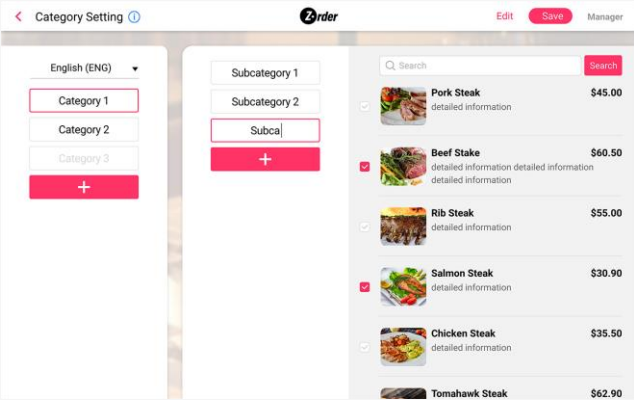

-주문 시 옵션에 따라 가격 적용

-주문 내역 합산 기록

고객 정보 확보 위한 고객 이벤트

-할인 쿠폰 등 뽑기 이벤트

서버 : Java

네이티브 앱 : iOS(iPad 전용)

-추가 : 주문 수신 앱(Android)

개발언어 : Object-C

자신의 사업아이템을 성공으로 이끌어 주는 이야기를 담다

06

디어북(Dear Book)

누구든 작가가 될 수 있는 앱북 플랫폼

'자신만의 앱을 만들어 드립니다.'

07

그들의 속사정

다이어트윈드

Z-Order Android (Tablet / 관리자 · 고객용 앱)

메뉴 관리부터, 주문 및 호출까지 간편하게 관리 가능한 스마트 전자메뉴판 태블릿 전용 앱

고객용 앱 전자메뉴판의 간편한 사용과 이벤트 마케팅을 통한 매출 효과 Up ↑

관리자 앱 간편한 메뉴등록 및 주문관리, 호출관리 등으로 비용 절감 효과 Up ↑

연동

웹사이트 상품 및 서비스를 소개하는 웹사이트로, 태블릿 전용 앱과 연동해 관리 가능