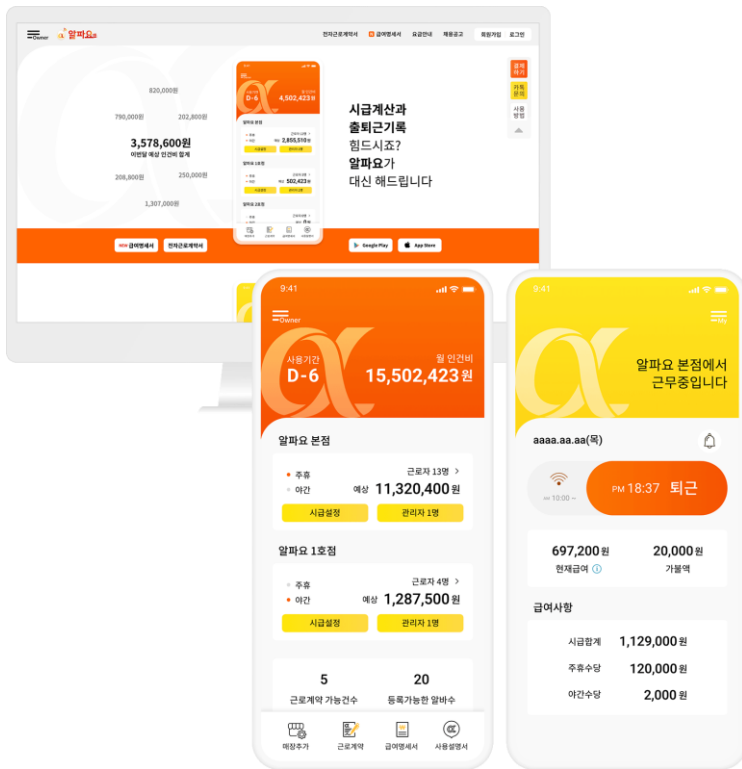

전자근로계약서

- 정규직, 계약직, 수습, 표준
- 월급(정규직, 무기계약직, 계약직)
- 시급(소정시간, 근로일별, 아르바이트)
- 일급(소정시간, 근로일별)
- 직인관리 및 PDF출력

보안서약서

- 입사, 퇴사

재직/경력증명서 발급

- 발급 담당자 설정
- 직인관리

구성 : OS별 관리자, 근로자 앱
Web, 관리자 Web(엑셀 지원)

서버 : Spring, Java

네이티브 앱 : Android, iOS

아르바이트(단시간) 근로자 관리 특화 서비스

www.arpayo.com

너무쉬운 알바관리

알파요는
우리 사장님들의
요청으로
만들어졌습니다.

시급계산은
알파요에게 맡기시고
사업에만 집중하세요.

점주 알파요

근로자 알파요