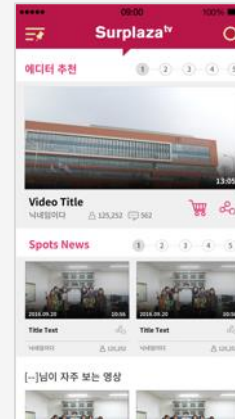

테리우스 펫 웹사이트 메인

관리자 페이지 (Web)

사단법인 둘레

정읍 시민의 행복한 삶을 위한 문화/사회서비스 제공
웹사이트 + 관리자 페이지

정읍이곳

정읍이곳

정읍 정보공유 Android/iOS APP + 관리자 웹페이지

정읍에 거주하는 거주자들이 정읍에 대한 다양한 정보를 공유

관리자 페이지 (Web)

서플라자

미디어 커머스 + 관리자 페이지

서플라자

Android/iOS APP

미디어 커머스

인코딩 변환

서플라자 메인

연동

상품관리

관리자 페이지

iOS PC Android
각각의 OS에 따라 시청 가능

전북행복한돌봄 사회적협동조합

생활의 편리함과 여유를 위한 가사서비스를 제공하는 웹사이트

07

SL케어