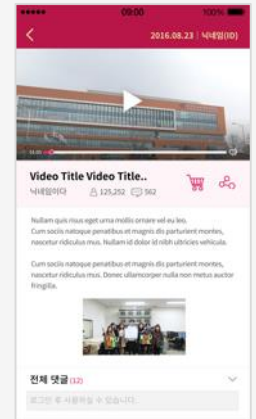

테리우스 펫 웹사이트 메인

관리자 페이지 (Web)

사단법인 둘레

정읍 시민의 행복한 삶을 위한 문화/사회서비스 제공
웹사이트 + 관리자 페이지

정읍이곳

정읍이곳

정읍 정보공유 Android/iOS APP + 관리자 웹페이지

정읍에 거주하는 거주자들이 정읍에 대한 다양한 정보를 공유

관리자 페이지 (Web)

서플라자

미디어 커머스 + 관리자 페이지

서플라자

Android/iOS APP

미디어 커머스

인코딩 변환

서플라자 메인

연동

상품관리

관리자 페이지

iOS PC Android
각각의 OS에 따라 시청 가능

전북행복한돌봄 사회적협동조합

생활의 편리함과 여유를 위한 가사서비스를 제공하는 웹사이트

07

SL케어