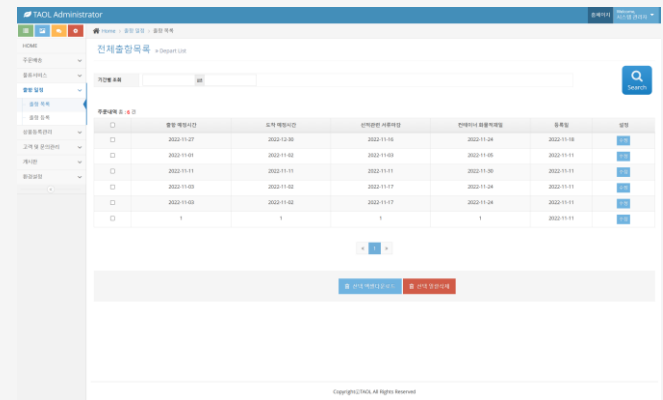

Z-Order Android (Tablet / 관리자 · 고객용 앱)

메뉴 관리부터, 주문 및 호출까지 간편하게 관리 가능한 스마트 전자메뉴판 태블릿 전용 앱

고객용 앱 전자메뉴판의 간편한 사용과 이벤트 마케팅을 통한 매출 효과 Up ↑

관리자 앱 간편한 메뉴등록 및 주문관리, 호출관리 등으로 비용 절감 효과 Up ↑

연동

웹사이트 상품 및 서비스를 소개하는 웹사이트로, 태블릿 전용 앱과 연동해 관리 가능

Taol 웹사이트 + 관리자 페이지

글로벌 콜드체인 물류 온라인 정보제공 및 물류스페이스
중개 플랫폼을 ONE STOP STATION 서비스로 제공

Taol QR

Android · iOS

물류 정보 확인 등이 가능한 앱

관리자 페이지 (Web)

고워크
웹사이트 + 관리자 페이지

고워크
Android

인테리어 전문가에게 일자리를 지원
빅데이터를 활용한 역경매 방식의 매칭 시스템

고워크 웹사이트 메인

인테리어 전문가를 고워크로 간편하게 호출

관리자 페이지 (Web)

terious

테리우스펫
웹사이트 + 관리자 페이지

테리우스펫
Android

펫 푸드 전문 쇼핑몰