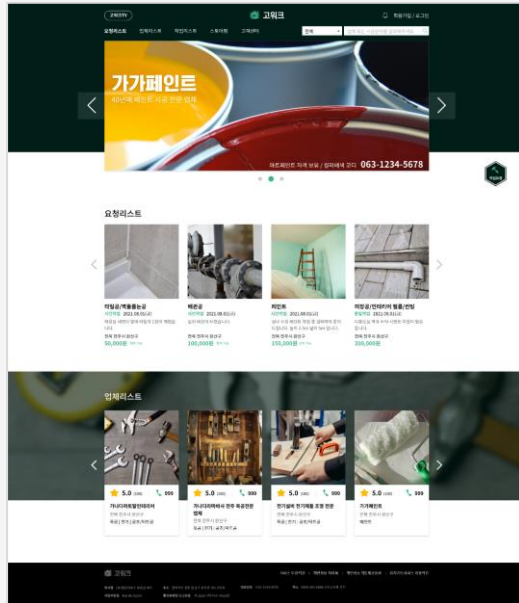

Z-Order Android (Tablet / 관리자 · 고객용 앱)

메뉴 관리부터, 주문 및 호출까지 간편하게 관리 가능한 스마트 전자메뉴판 태블릿 전용 앱

고객용 앱 전자메뉴판의 간편한 사용과 이벤트 마케팅을 통한 매출 효과 Up ↑

관리자 앱 간편한 메뉴등록 및 주문관리, 호출관리 등으로 비용 절감 효과 Up ↑

연동

웹사이트 상품 및 서비스를 소개하는 웹사이트로, 태블릿 전용 앱과 연동해 관리 가능

Taol 웹사이트 + 관리자 페이지

글로벌 콜드체인 물류 온라인 정보제공 및 물류스페이스
중개 플랫폼을 ONE STOP STATION 서비스로 제공

Taol QR

Android · iOS

물류 정보 확인 등이 가능한 앱

관리자 페이지 (Web)

고워크
웹사이트 + 관리자 페이지

고워크
Android

인테리어 전문가에게 일자리를 지원
빅데이터를 활용한 역경매 방식의 매칭 시스템

고워크 웹사이트 메인

인테리어 전문가를 고워크로 간편하게 호출

관리자 페이지 (Web)

terious

테리우스펫
웹사이트 + 관리자 페이지

테리우스펫
Android

펫 푸드 전문 쇼핑몰