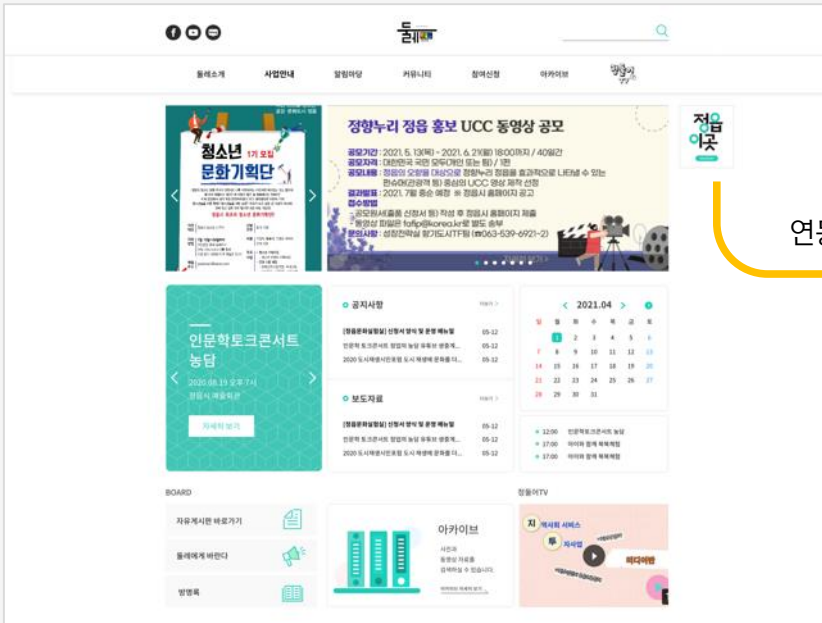

인테리어 전문가에게 일자리를 지원
빅데이터를 활용한 역경매 방식의 매칭 시스템

고워크 웹사이트 메인

인테리어 전문가를 고워크로 간편하게 호출

관리자 페이지 (Web)

terious

테리우스펫
웹사이트 + 관리자 페이지

테리우스펫
Android

펫 푸드 전문 쇼핑몰

테리우스 펫 웹사이트 메인

관리자 페이지 (Web)

사단법인 둘레

정읍 시민의 행복한 삶을 위한 문화/사회서비스 제공
웹사이트 + 관리자 페이지

정읍이곳

정읍이곳

정읍 정보공유 Android/iOS APP + 관리자 웹페이지

정읍에 거주하는 거주자들이 정읍에 대한 다양한 정보를 공유

관리자 페이지 (Web)

서플라자

미디어 커머스 + 관리자 페이지

서플라자

Android/iOS APP

미디어 커머스

인코딩 변환

서플라자 메인

연동

상품관리

관리자 페이지

iOS PC Android
각각의 OS에 따라 시청 가능

전북행복한돌봄 사회적협동조합

생활의 편리함과 여유를 위한 가사서비스를 제공하는 웹사이트

07

SL케어