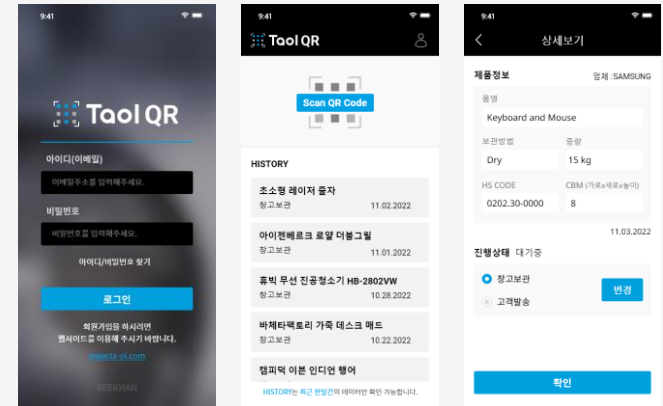

Z-Order Android (Tablet / 관리자 · 고객용 앱)

메뉴 관리부터, 주문 및 호출까지 간편하게 관리 가능한 스마트 전자메뉴판 태블릿 전용 앱

고객용 앱 전자메뉴판의 간편한 사용과 이벤트 마케팅을 통한 매출 효과 Up ↑

관리자 앱 간편한 메뉴등록 및 주문관리, 호출관리 등으로 비용 절감 효과 Up ↑

연동

웹사이트 상품 및 서비스를 소개하는 웹사이트로, 태블릿 전용 앱과 연동해 관리 가능

Taol 웹사이트 + 관리자 페이지

글로벌 콜드체인 물류 온라인 정보제공 및 물류스페이스
중개 플랫폼을 ONE STOP STATION 서비스로 제공

Taol QR

Android · iOS

물류 정보 확인 등이 가능한 앱

관리자 페이지 (Web)

고워크
웹사이트 + 관리자 페이지

고워크
Android

인테리어 전문가에게 일자리를 지원
빅데이터를 활용한 역경매 방식의 매칭 시스템

고워크 웹사이트 메인

인테리어 전문가를 고워크로 간편하게 호출

관리자 페이지 (Web)

terious

테리우스펫
웹사이트 + 관리자 페이지

테리우스펫
Android

펫 푸드 전문 쇼핑몰