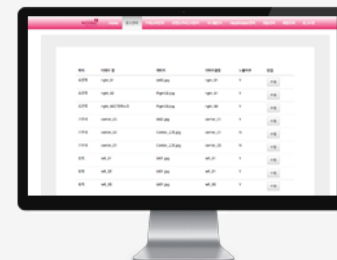

연동

상품관리

관리자 페이지