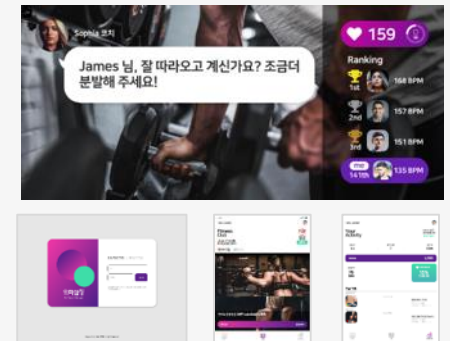

로그인 페이지

메인 페이지

비교 분석

내역 보기

의미심장

실시간 심박수 측정과 운동 영상 코칭

13

리워드형 피트니스 앱

관리자 페이지

웨이짱 실시간 위치인식 어플리케이션

14

로고부터 앱개발까지

SOS긴급구조요청 길찾기 주차위치 서비스

인트로

메인 페이지

(주)상공에너지