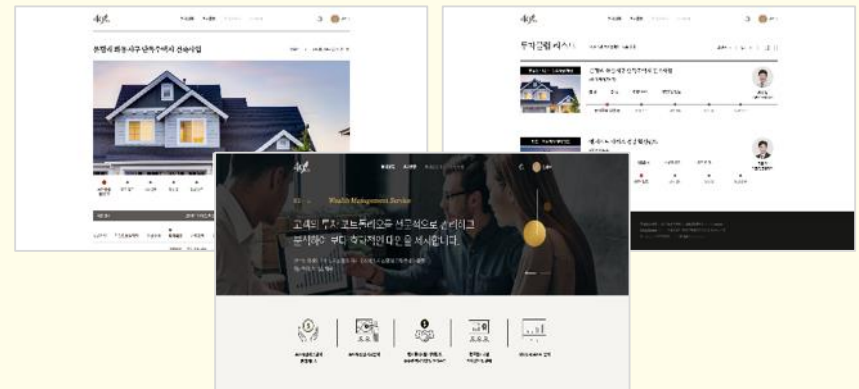

연동

상품관리

관리자 페이지

iOS PC Android
각각의 OS에 따라 시청 가능

전북행복한돌봄 사회적협동조합

생활의 편리함과 여유를 위한 가사서비스를 제공하는 웹사이트

07

SL케어

10

맛있는 얼굴

맛을 느끼고, 표정을 분석해 기분으로 표현해 주는 서비스

11

인트로

로그인 페이지

회원가입

히스토리