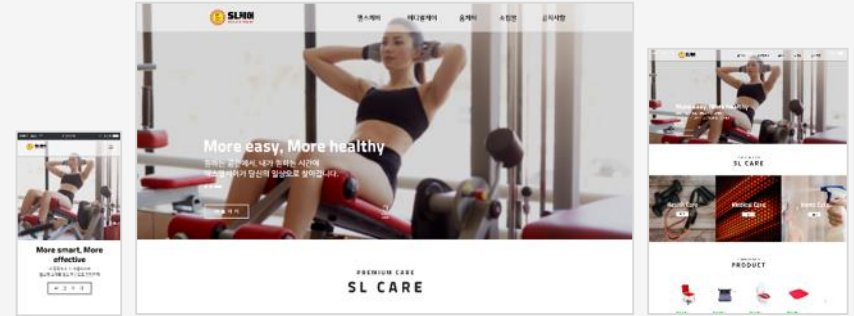

SL케어

비대면시대 건강을 책임지는 건강용품 판매 웹사이트

08