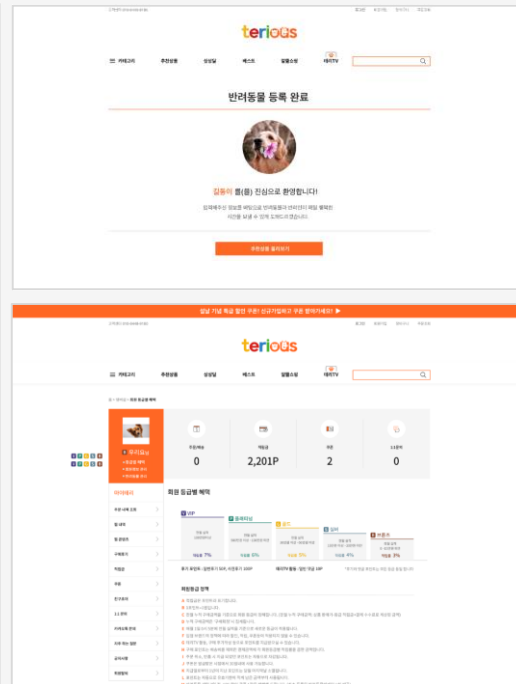

Z-Order Android (Tablet / 관리자 · 고객용 앱)

메뉴 관리부터, 주문 및 호출까지 간편하게 관리 가능한 스마트 전자메뉴판 태블릿 전용 앱

고객용 앱 전자메뉴판의 간편한 사용과 이벤트 마케팅을 통한 매출 효과 Up ↑

관리자 앱 간편한 메뉴등록 및 주문관리, 호출관리 등으로 비용 절감 효과 Up ↑

연동

웹사이트 상품 및 서비스를 소개하는 웹사이트로, 태블릿 전용 앱과 연동해 관리 가능

Taol 웹사이트 + 관리자 페이지

글로벌 콜드체인 물류 온라인 정보제공 및 물류스페이스
중개 플랫폼을 ONE STOP STATION 서비스로 제공

Taol QR

Android · iOS

물류 정보 확인 등이 가능한 앱

관리자 페이지 (Web)

고워크
웹사이트 + 관리자 페이지

고워크
Android

인테리어 전문가에게 일자리를 지원
빅데이터를 활용한 역경매 방식의 매칭 시스템

고워크 웹사이트 메인

인테리어 전문가를 고워크로 간편하게 호출

관리자 페이지 (Web)

terious

테리우스펫
웹사이트 + 관리자 페이지

테리우스펫
Android

펫 푸드 전문 쇼핑몰

테리우스 펫 웹사이트 메인

관리자 페이지 (Web)

사단법인 둘레

정읍 시민의 행복한 삶을 위한 문화/사회서비스 제공
웹사이트 + 관리자 페이지

정읍이곳

정읍이곳

정읍 정보공유 Android/iOS APP + 관리자 웹페이지

정읍에 거주하는 거주자들이 정읍에 대한 다양한 정보를 공유