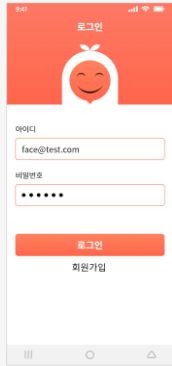

10

맛있는 얼굴

맛을 느끼고, 표정을 분석해 기분으로 표현해 주는 서비스

11

인트로

로그인 페이지

회원가입

히스토리

로그인 페이지

메인 페이지

비교 분석

내역 보기

의미심장

실시간 심박수 측정과 운동 영상 코칭

13

리워드형 피트니스 앱