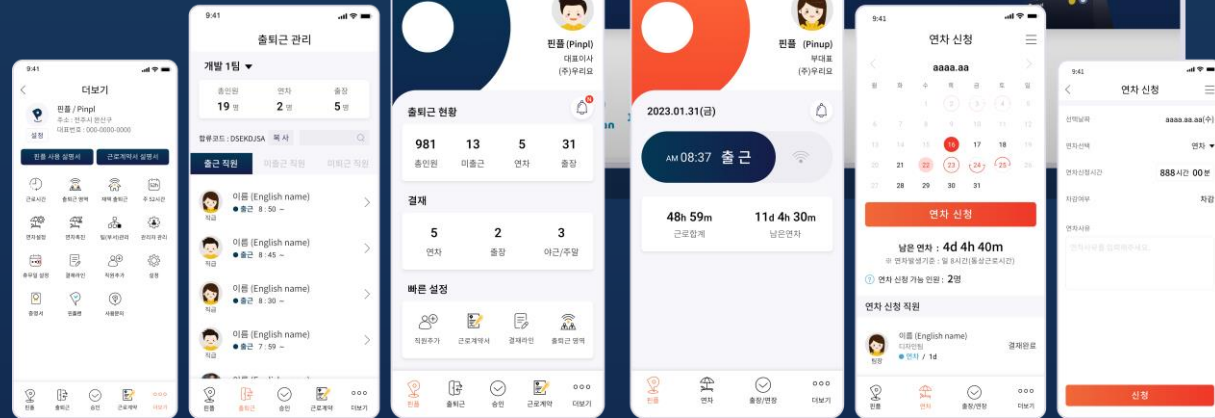

핀플 관리자

핀플 근로자

적용기술

- 출퇴근 기록 : Wi-Fi, GPS, iBeacon
- 비콘 : 검색/설정/출퇴근 영역 사용
  - 안드로이드 폰만 가능
  - iOS는 OS 지원 안함

실시간 근무시간 합계 및 수정

- 그룹웨어 급 전자결재
- 결재 라인 직접 설정
- 근로자 결재 신청
- 관리자 결재 승인 후 적용

구성 : OS별 관리자, 근로자 앱
Web, 관리자 Web(엑셀 지원)

서버 : Spring, Java

네이티브 앱 : Android, iOS