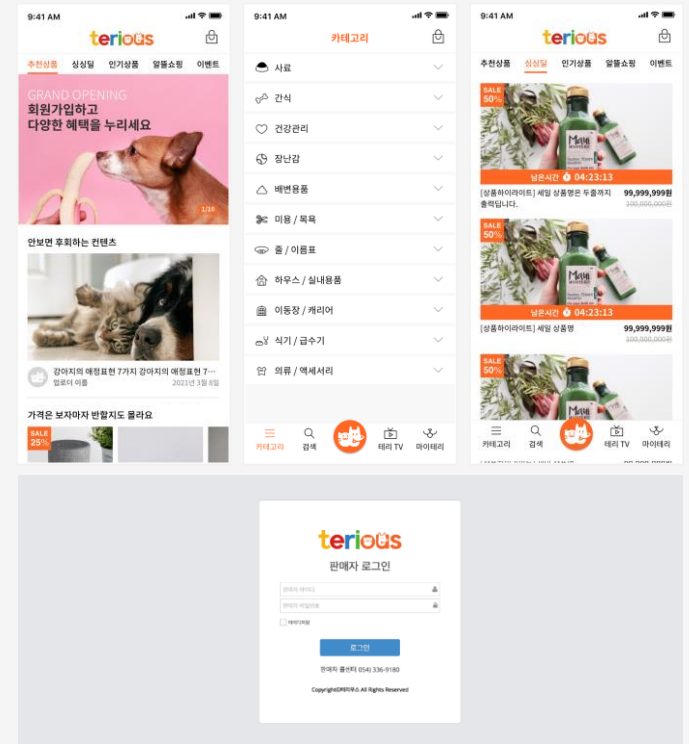

Z-Order Android (Tablet / 관리자 · 고객용 앱)

메뉴 관리부터, 주문 및 호출까지 간편하게 관리 가능한 스마트 전자메뉴판 태블릿 전용 앱

고객용 앱 전자메뉴판의 간편한 사용과 이벤트 마케팅을 통한 매출 효과 Up ↑

관리자 앱 간편한 메뉴등록 및 주문관리, 호출관리 등으로 비용 절감 효과 Up ↑

연동

웹사이트 상품 및 서비스를 소개하는 웹사이트로, 태블릿 전용 앱과 연동해 관리 가능

Taol 웹사이트 + 관리자 페이지

글로벌 콜드체인 물류 온라인 정보제공 및 물류스페이스
중개 플랫폼을 ONE STOP STATION 서비스로 제공

Taol QR

Android · iOS

물류 정보 확인 등이 가능한 앱

관리자 페이지 (Web)

고워크
웹사이트 + 관리자 페이지

고워크
Android

인테리어 전문가에게 일자리를 지원
빅데이터를 활용한 역경매 방식의 매칭 시스템

고워크 웹사이트 메인

인테리어 전문가를 고워크로 간편하게 호출

관리자 페이지 (Web)

terious

테리우스펫
웹사이트 + 관리자 페이지

테리우스펫
Android

펫 푸드 전문 쇼핑몰

테리우스 펫 웹사이트 메인

관리자 페이지 (Web)

사단법인 둘레

정읍 시민의 행복한 삶을 위한 문화/사회서비스 제공
웹사이트 + 관리자 페이지

정읍이곳

정읍이곳

정읍 정보공유 Android/iOS APP + 관리자 웹페이지

정읍에 거주하는 거주자들이 정읍에 대한 다양한 정보를 공유